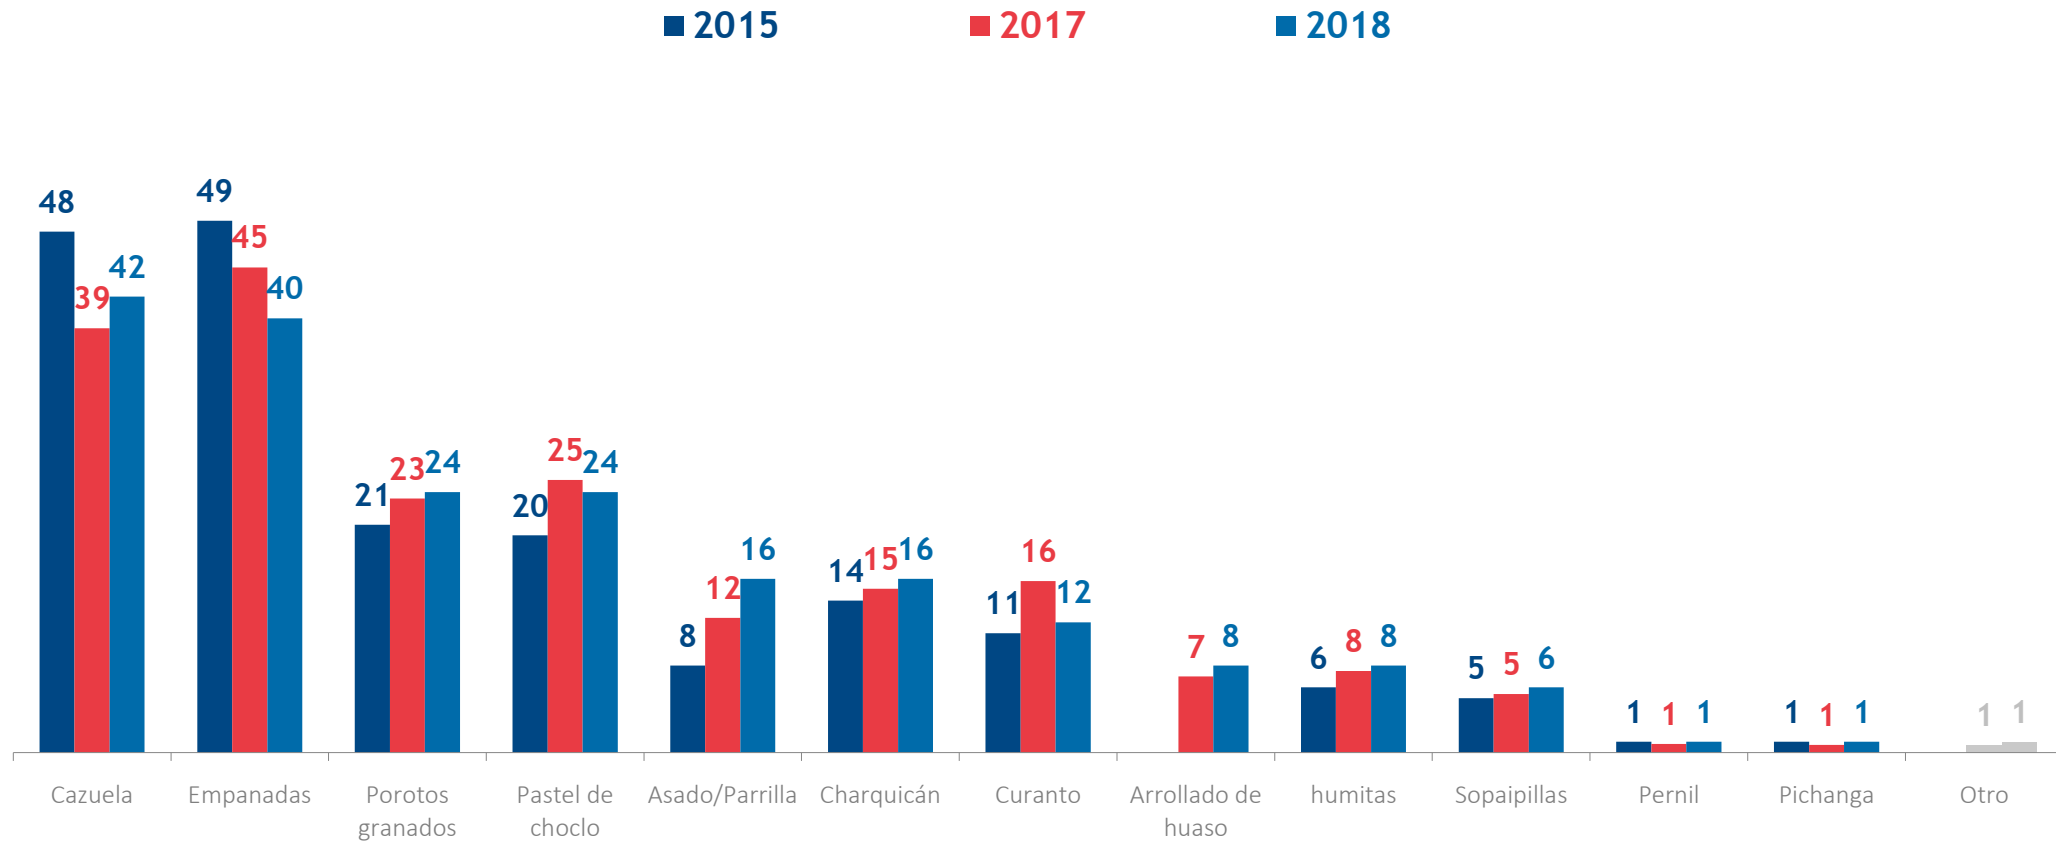

Plato típico chileno

¿Cuál dirías que es el plato típico que representa mejor a la comida chilena? ¿Y en segundo lugar? %