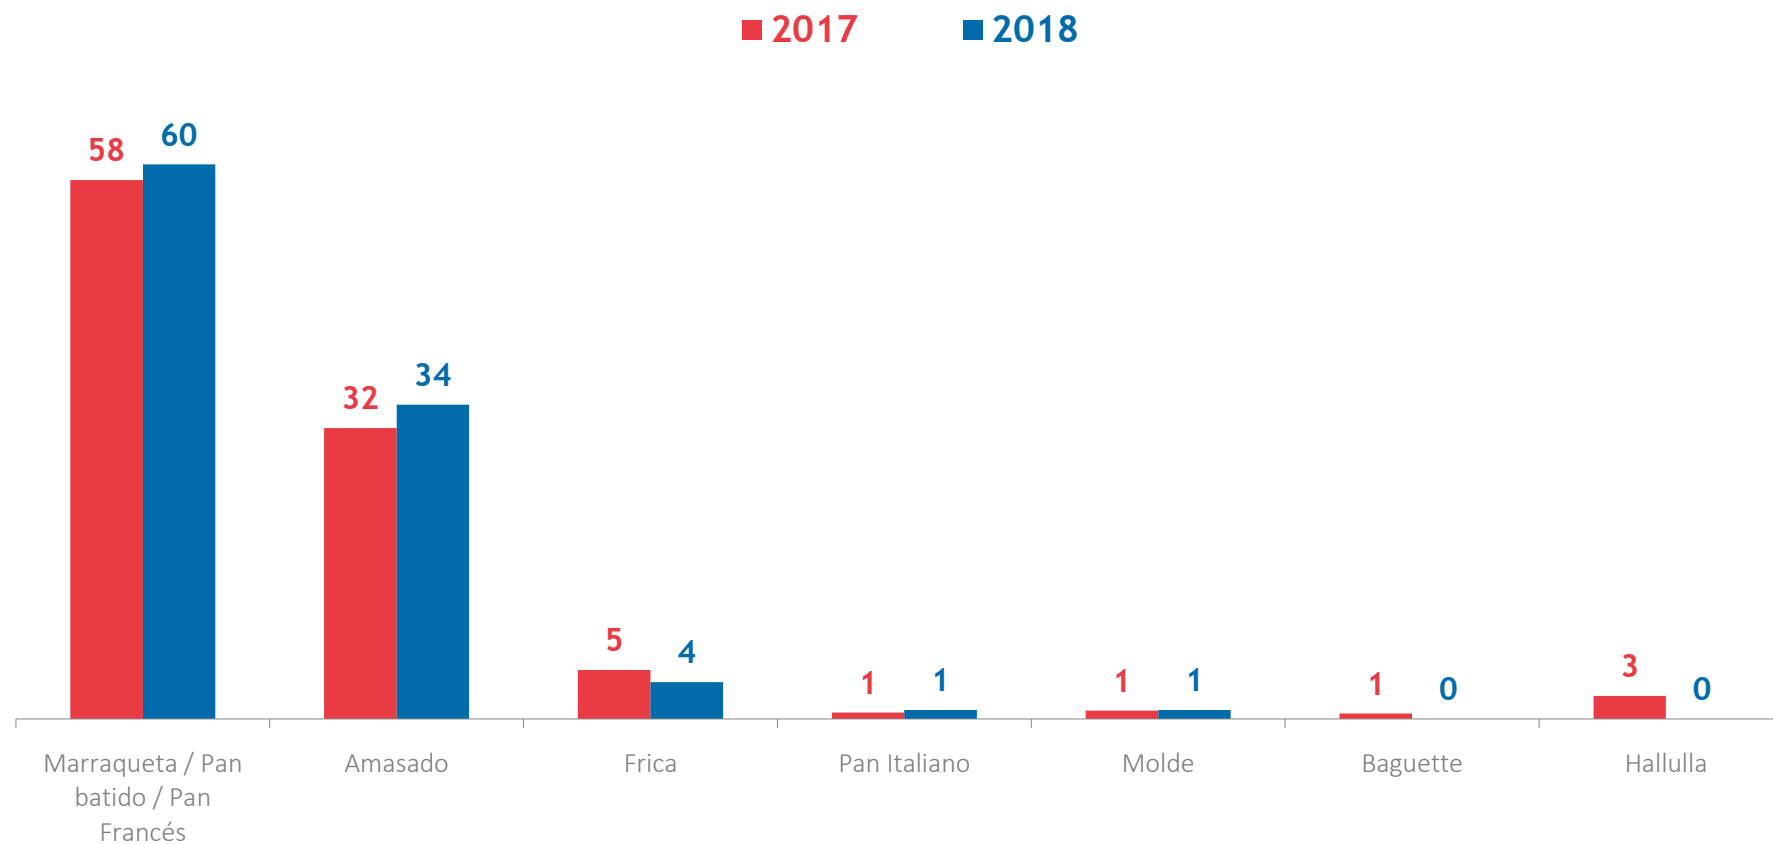

Pan de sándwich

Si tuvieras que elegir un tipo de pan para armar el sándwich chileno, ¿cuál del siguiente listado elegirías? %