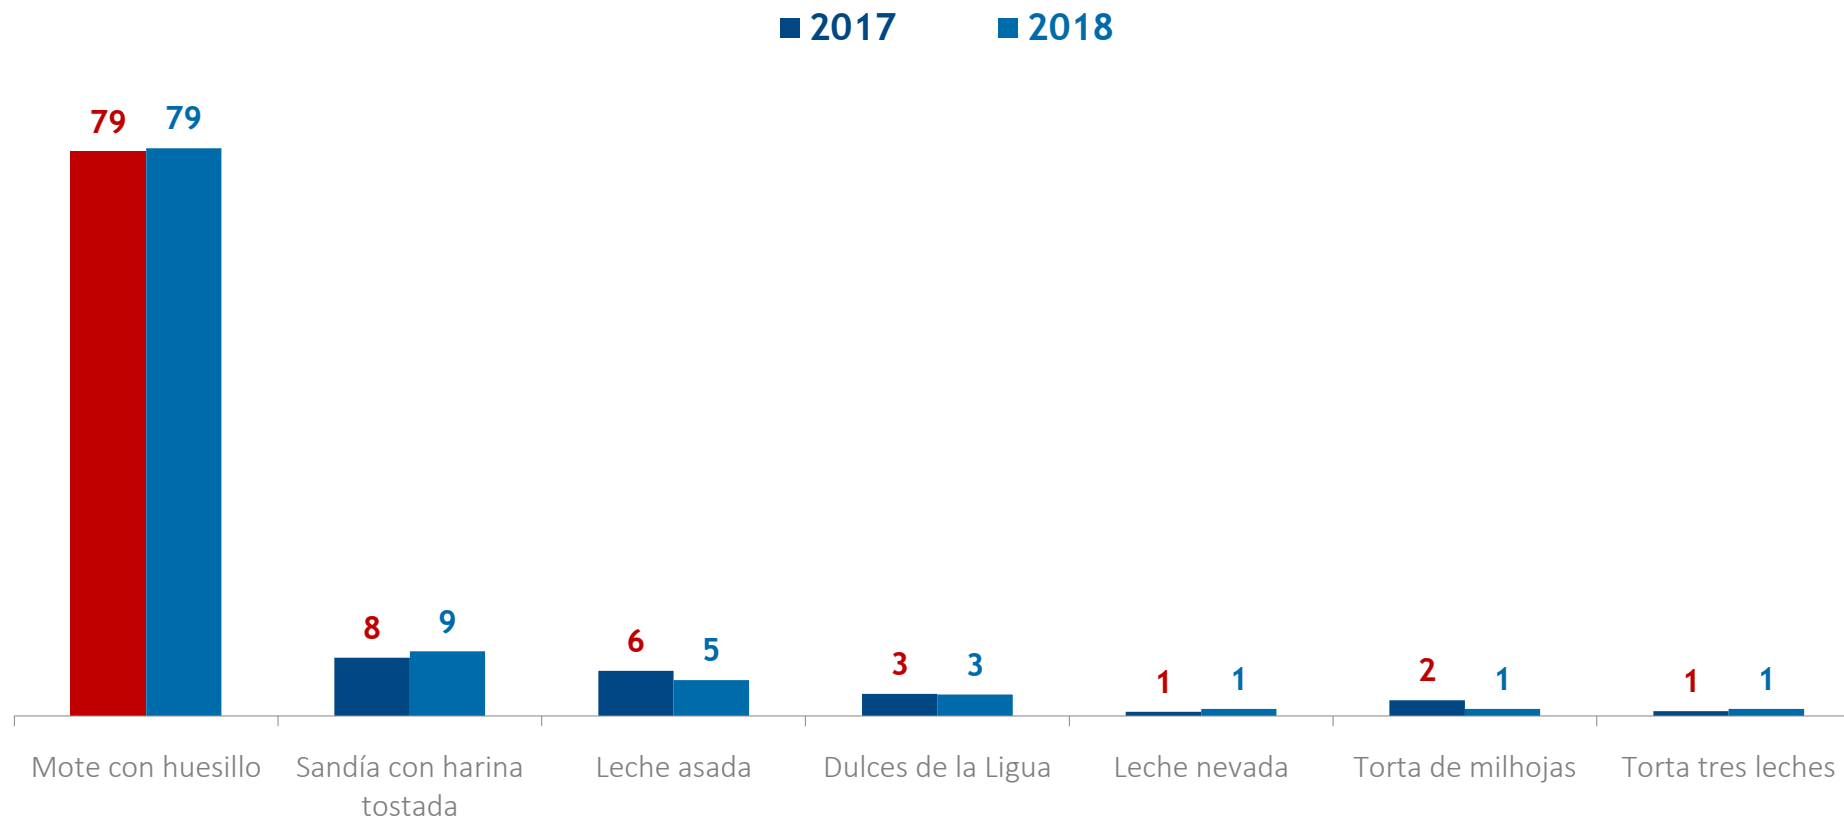

Postre más chileno

¿Cuál es el postre más chileno? %