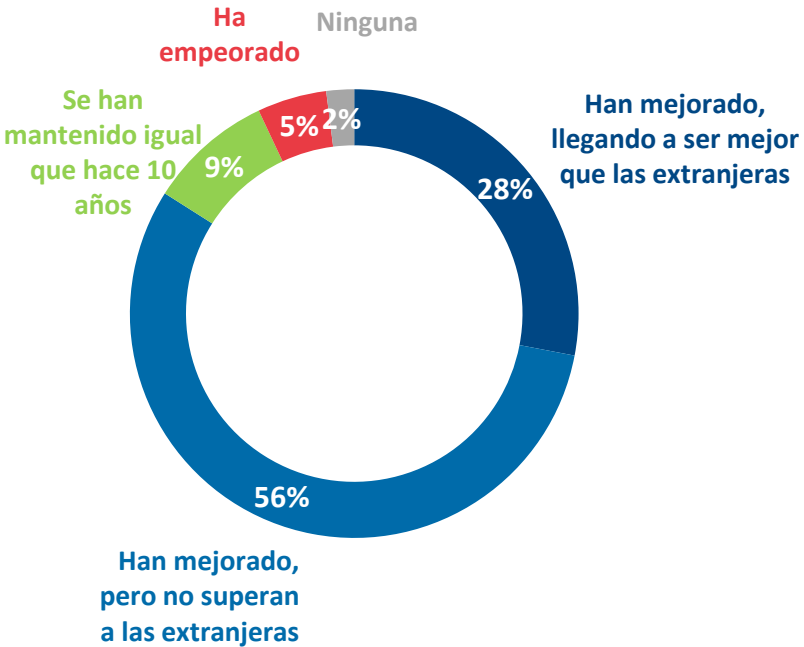

Evaluación de Producciones chilenas

Pensando en los últimos 10 años, dirías que...

Películas chilenas