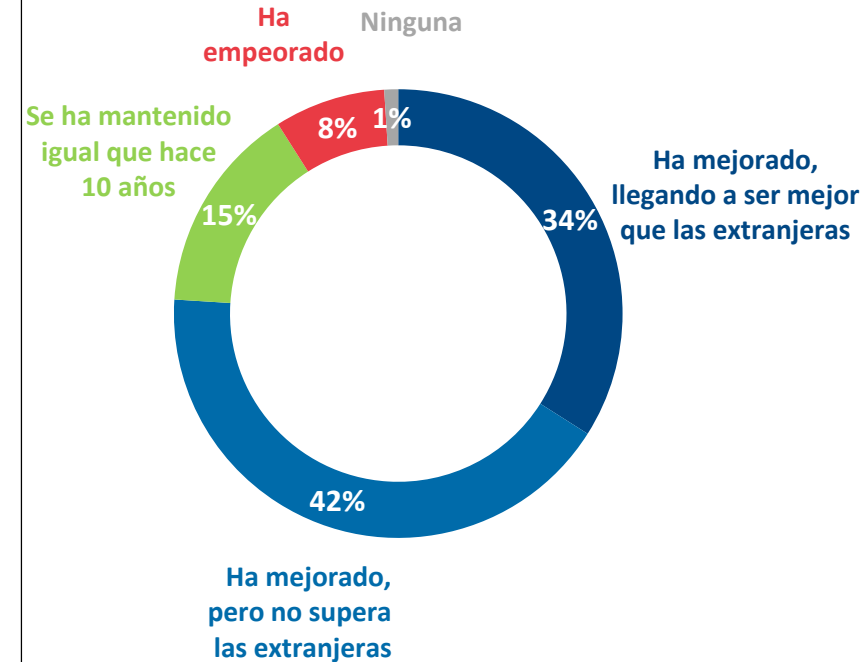

Música chilena