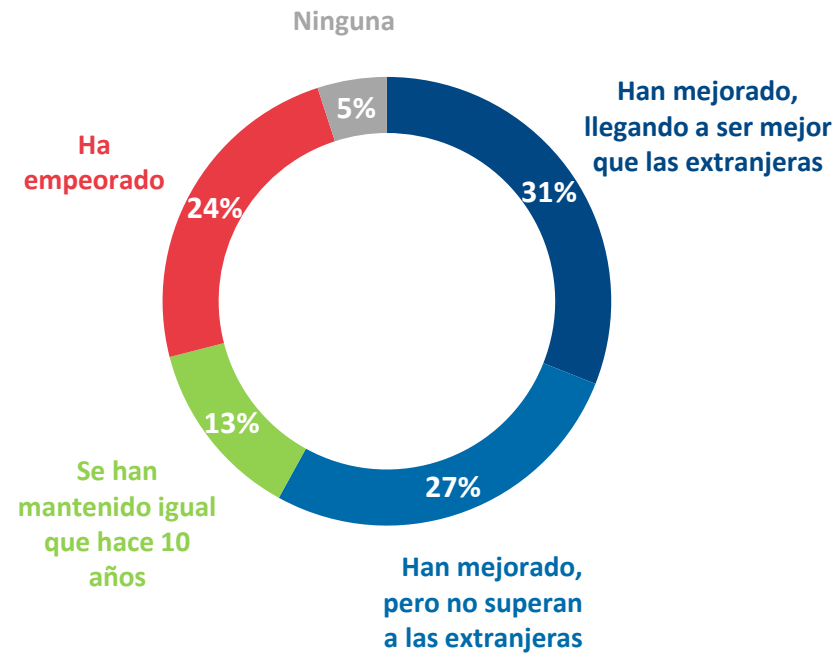

Teleseries chilenas