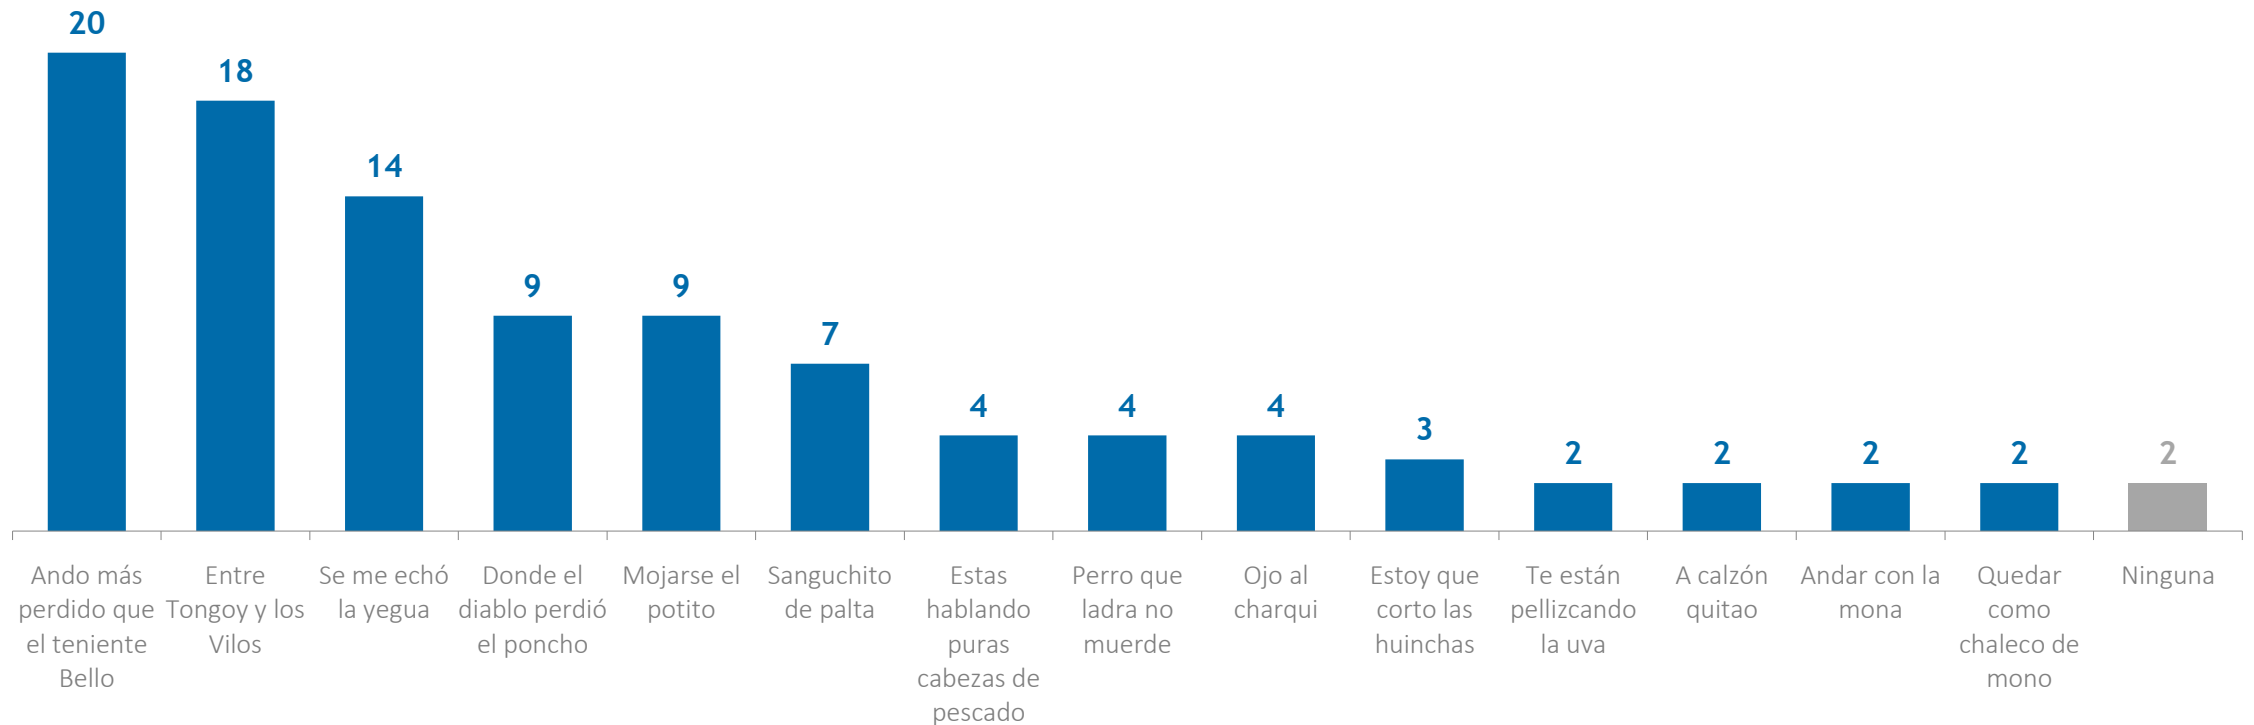

Frases típicas chilenas

¿Cuál dirías que es la frase típica más chilena?