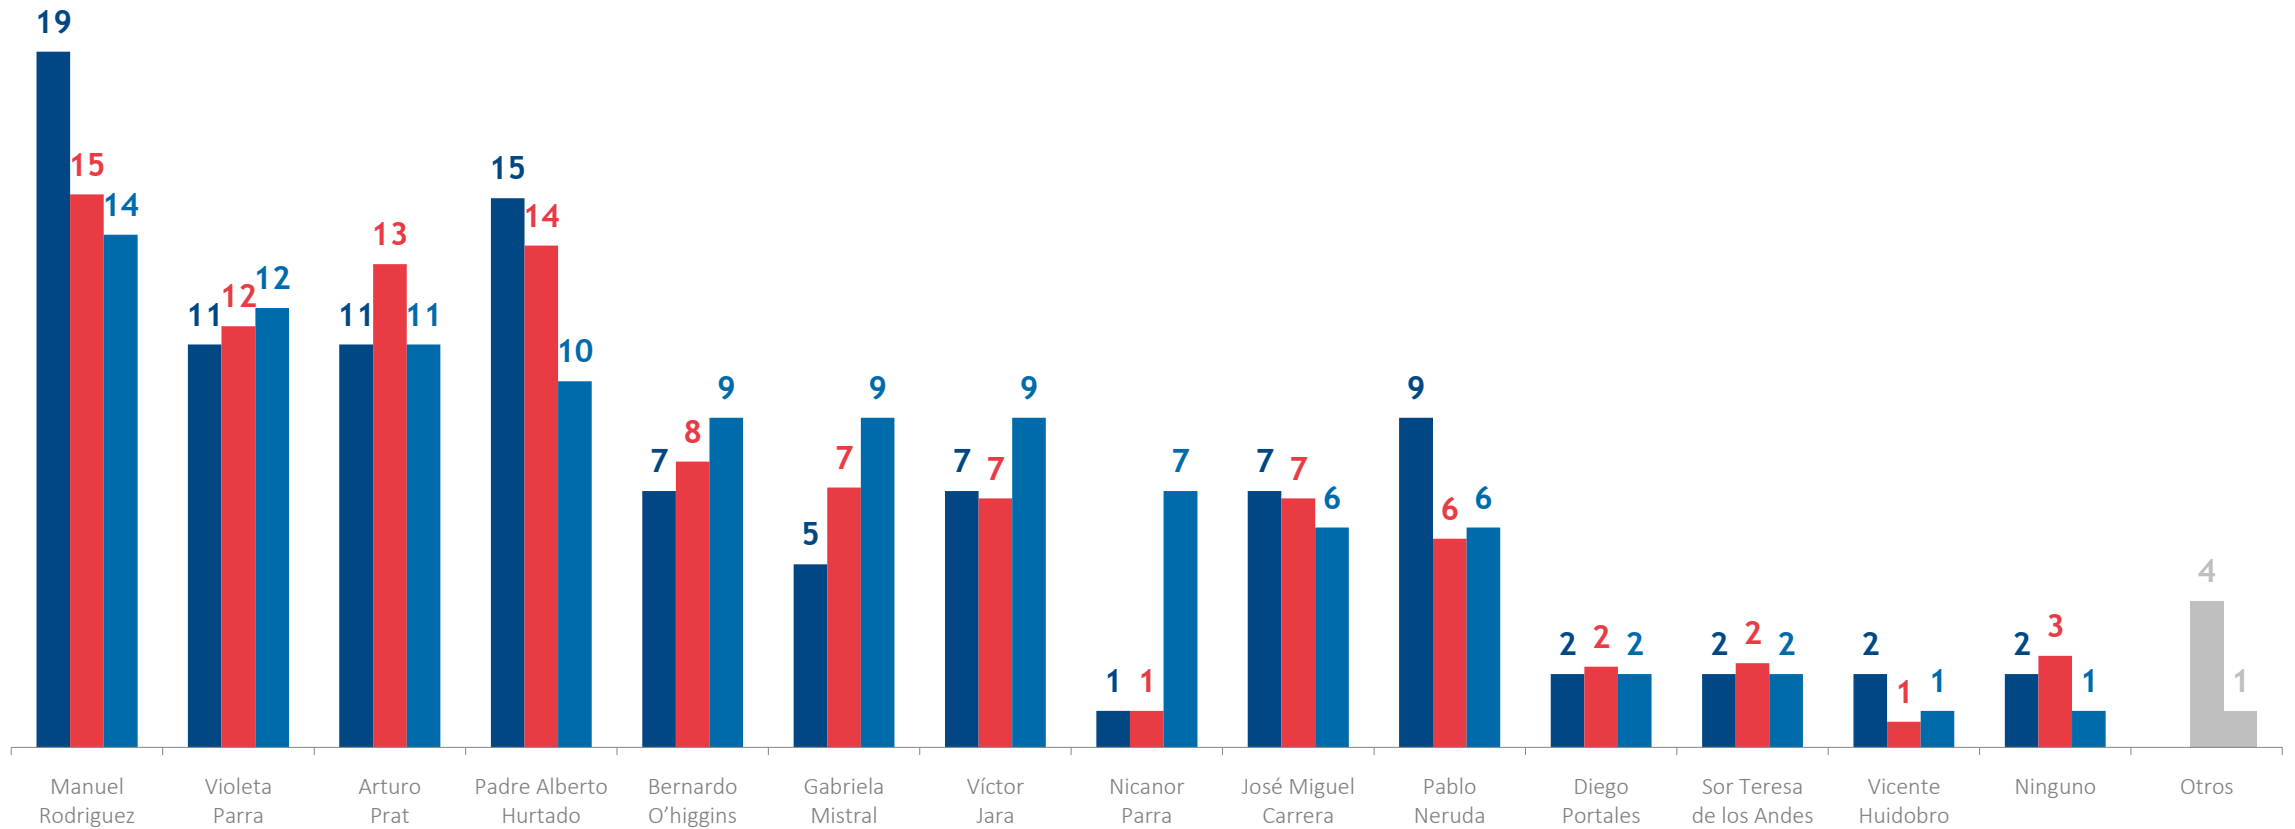

# Principal símbolo patrio

¿Cuál dirías que es el símbolo que más identifica al país...? %

# Hecho histórico más importante

¿Cuál dirías que es el hecho histórico más importante en la historia de Chile? ¿Y en segundo lugar?  
% Total Menciones

# Personaje histórico más admirado

¿Cuál es el personaje histórico chileno que más admiras? %

■ 2015

■ 2017

■ 2018

# Destino turístico más atractivo

¿Cuál dirías que es el destino turístico más atractivo para visitar dentro de Chile...? %