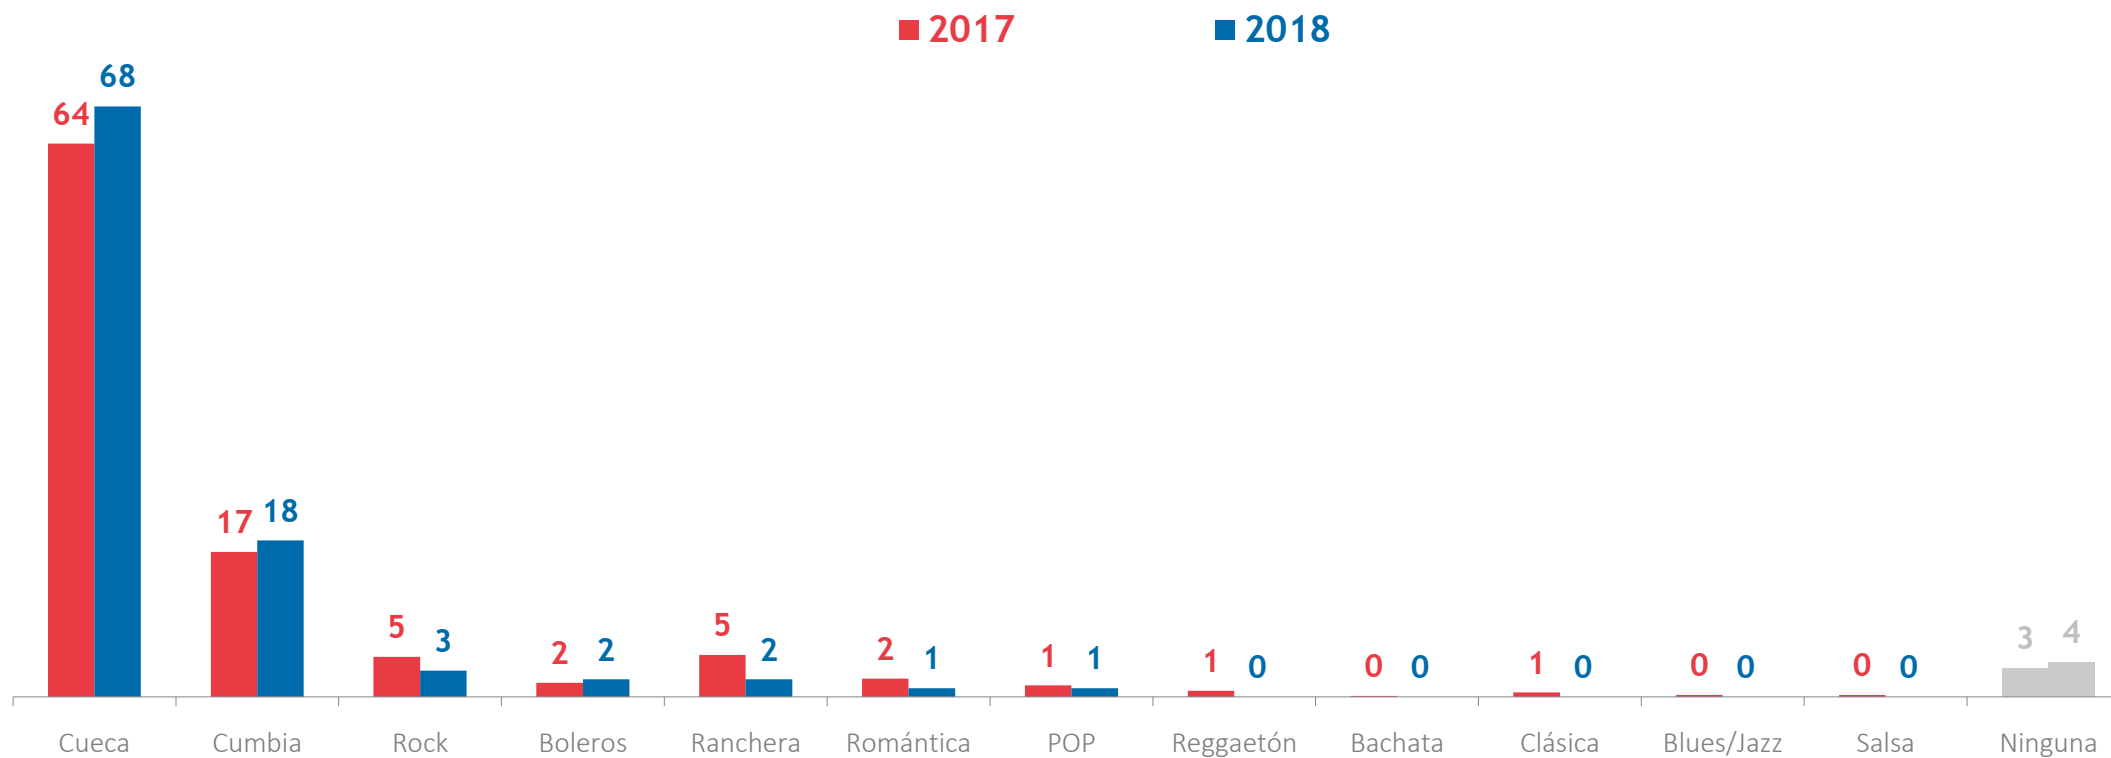

# Trago más chileno

¿Cuál es la bebida alcohólica o trago más chileno? %

# Postre más chileno

¿Cuál es el postre más chileno? %

# Música que representa Chile

¿Cuál dirías que es el tipo de música que representa mejor a Chile? %