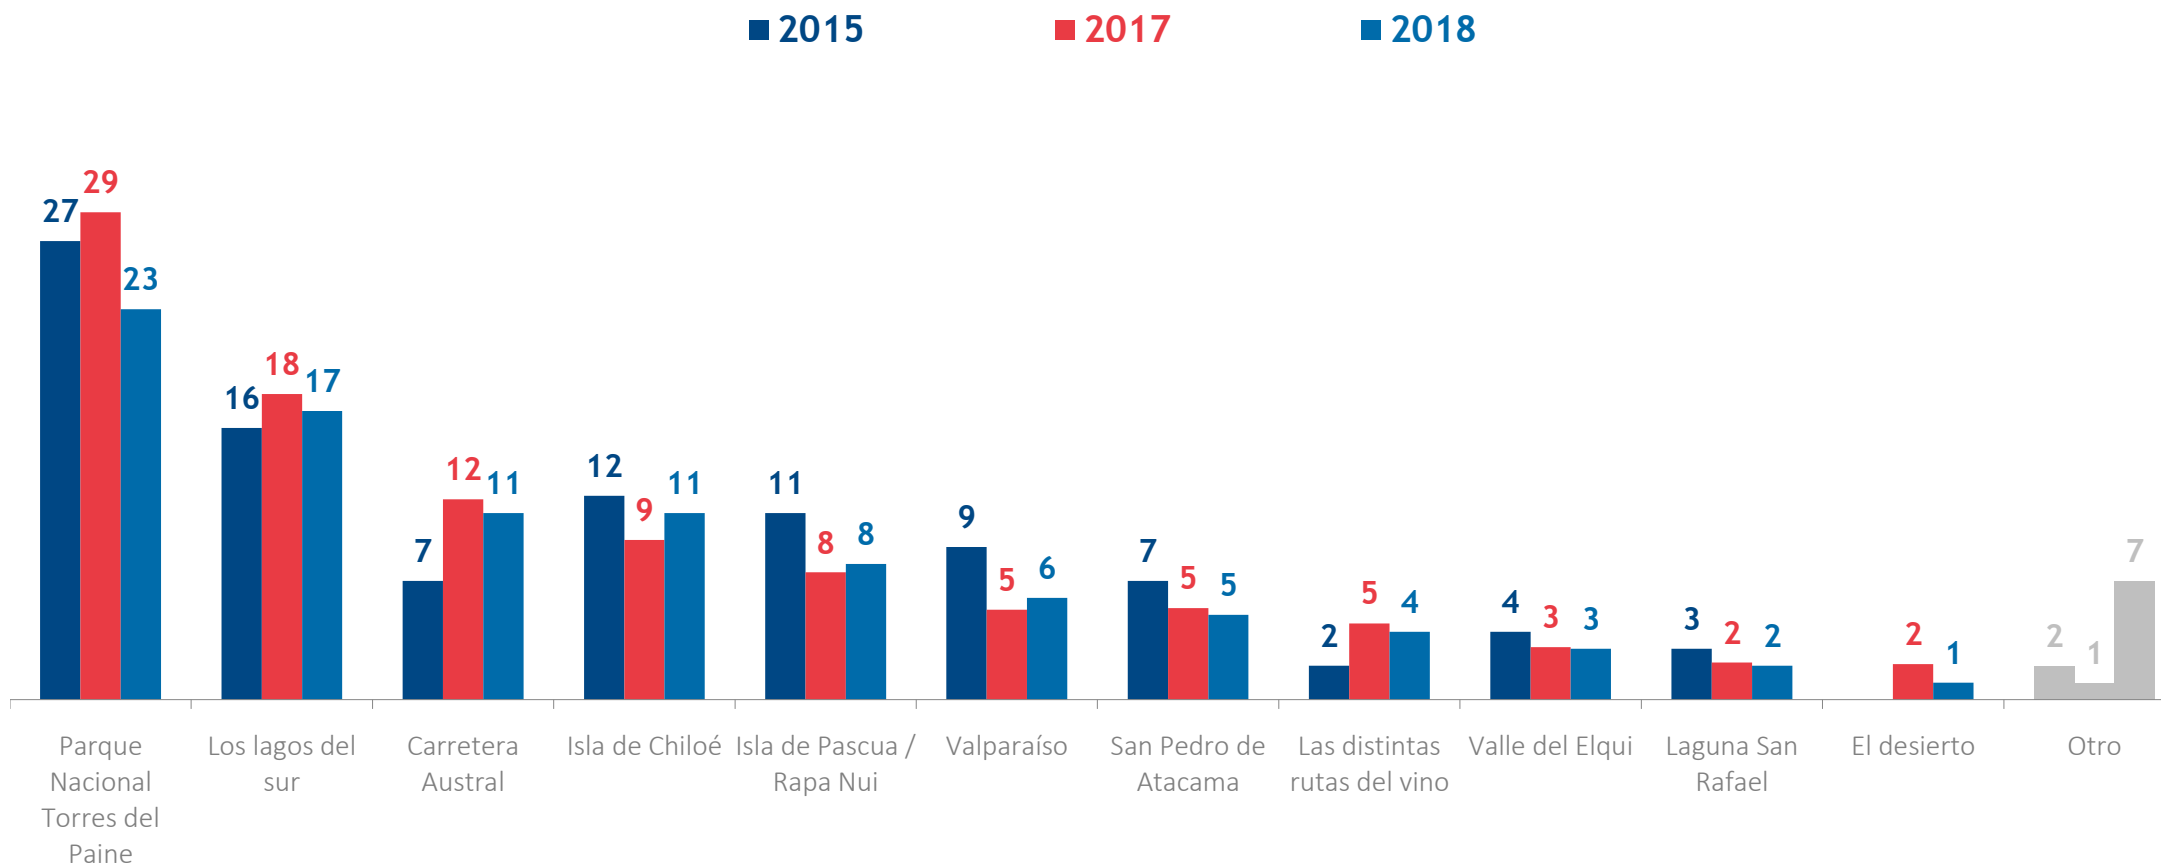

# Hecho histórico más importante

¿Cuál dirías que es el hecho histórico más importante en la historia de Chile? ¿Y en segundo lugar?  
% Total Menciones

# Personaje histórico más admirado

¿Cuál es el personaje histórico chileno que más admiras? %

■ 2015

■ 2017

■ 2018

# Destino turístico más atractivo

¿Cuál dirías que es el destino turístico más atractivo para visitar dentro de Chile...? %