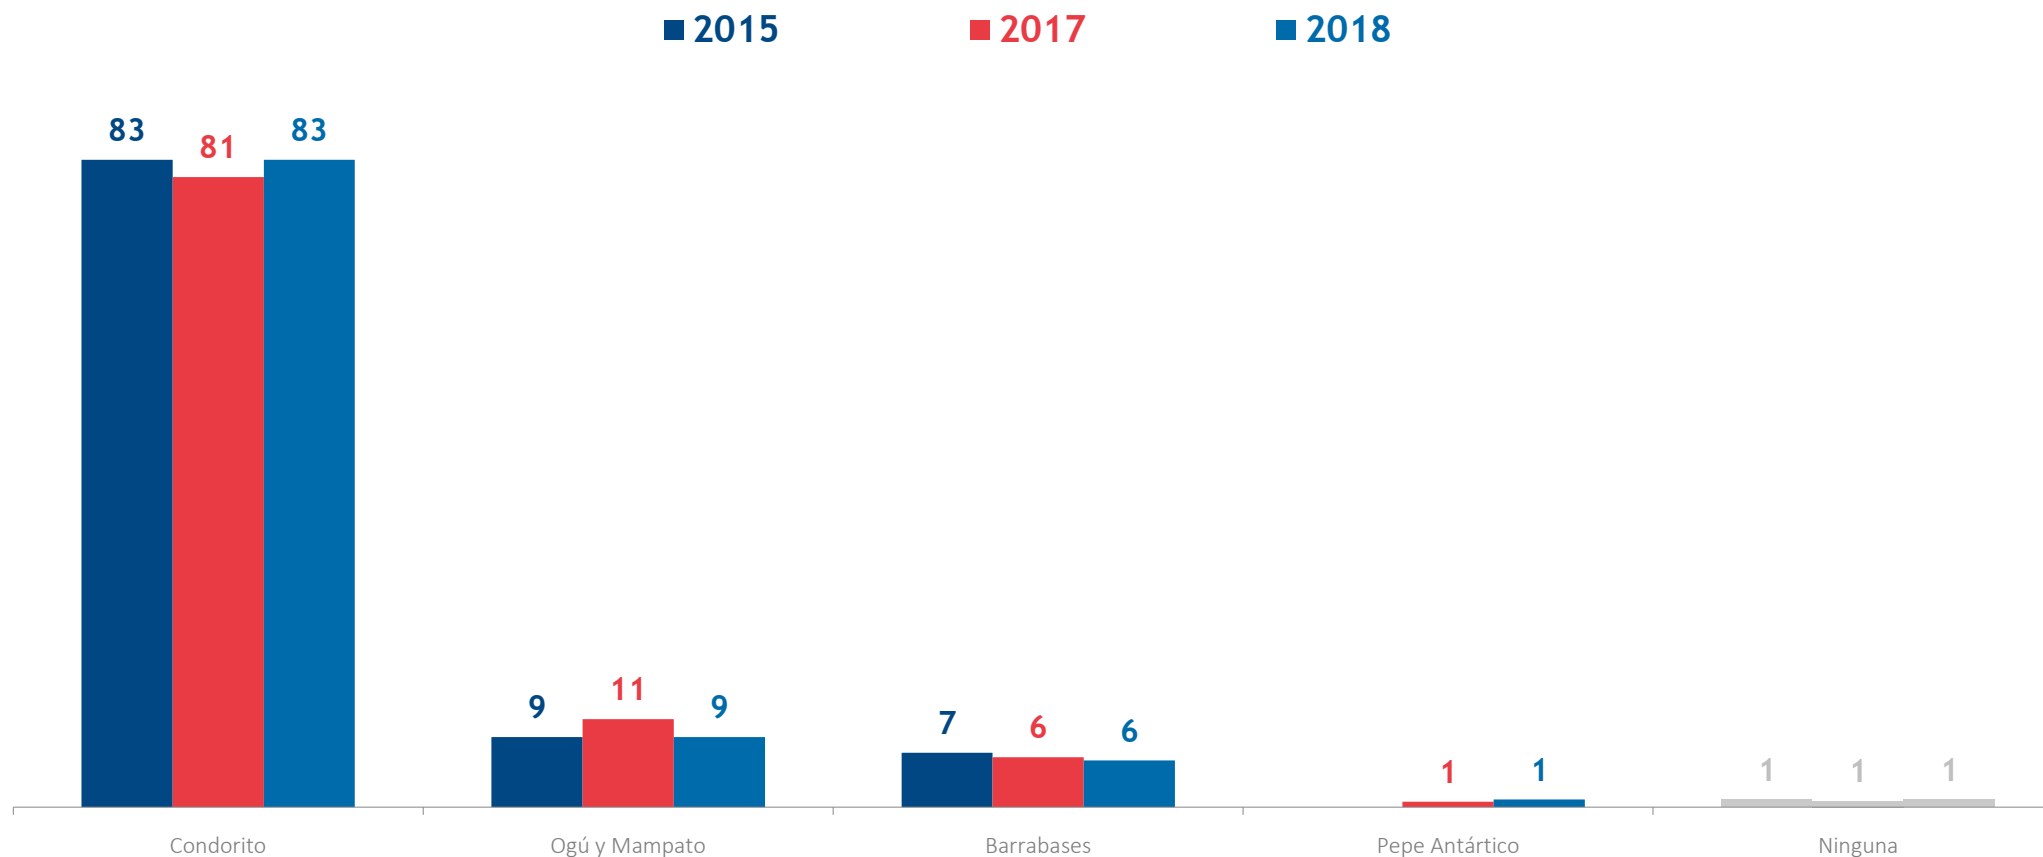

Mejor historieta nacional

¿Cuál dirías que es la mejor revista de cómic o historieta nacional?%