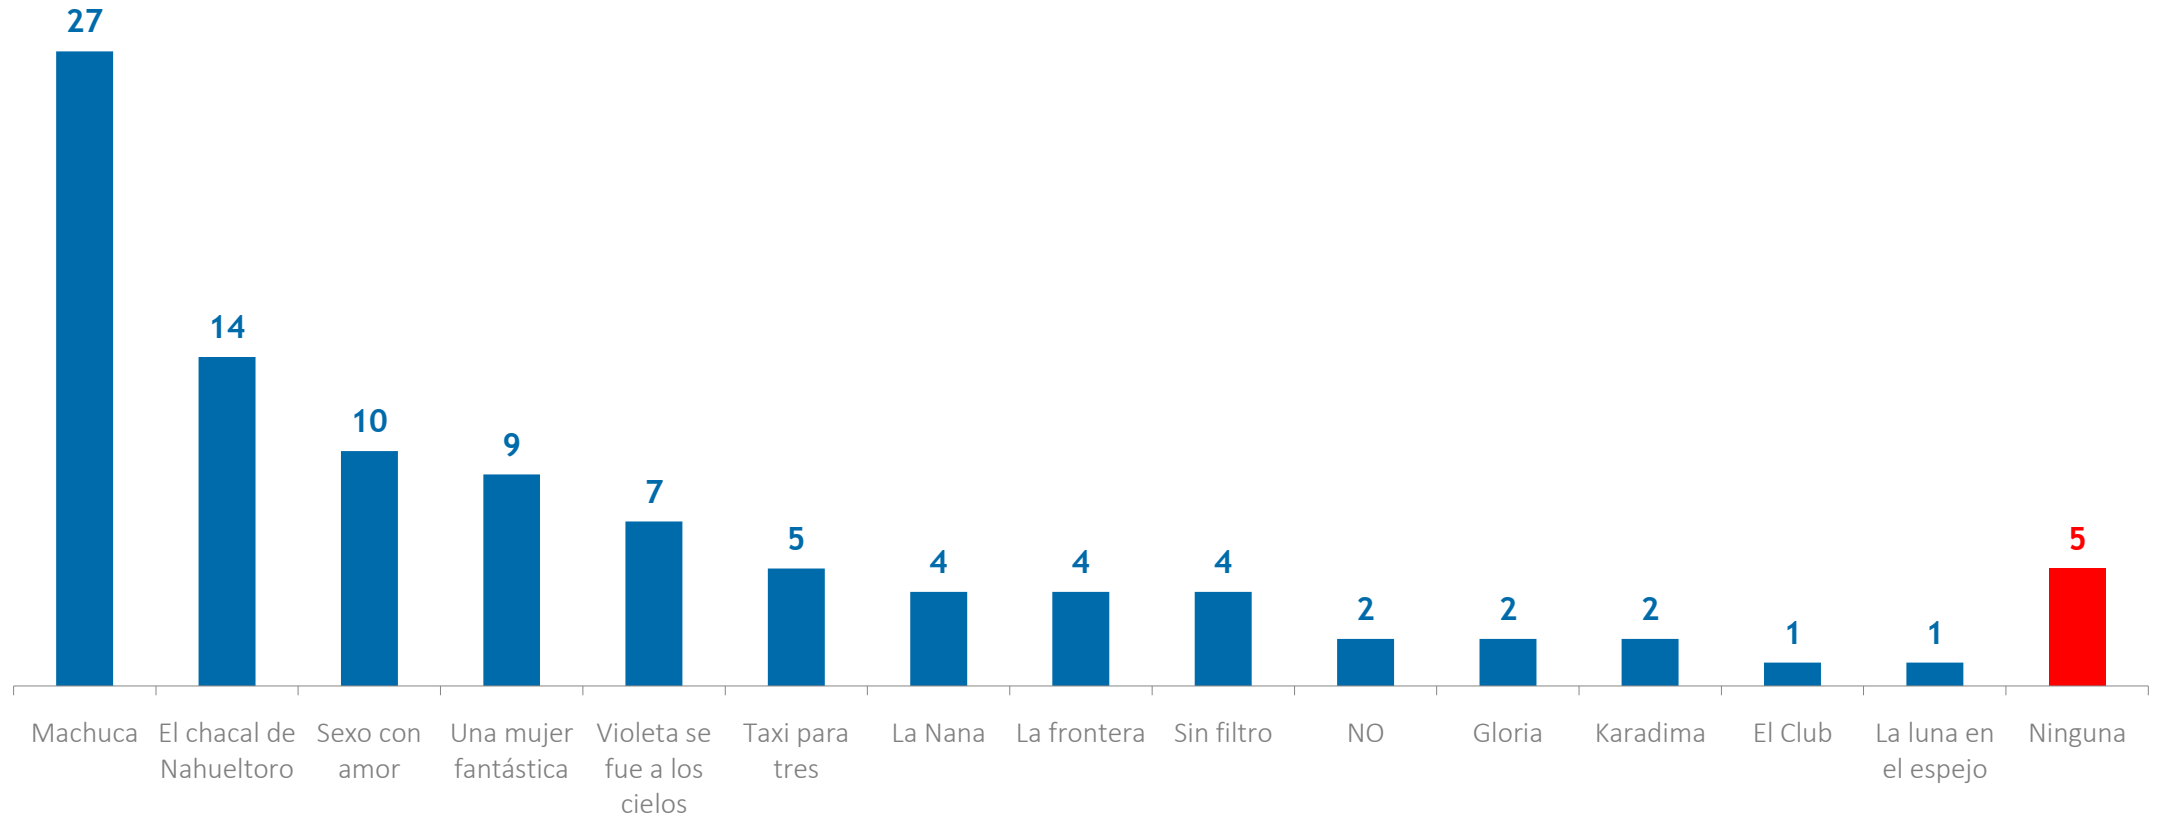

Mejor película chilena

¿Cuál es, a tu juicio, la mejor película chilena?