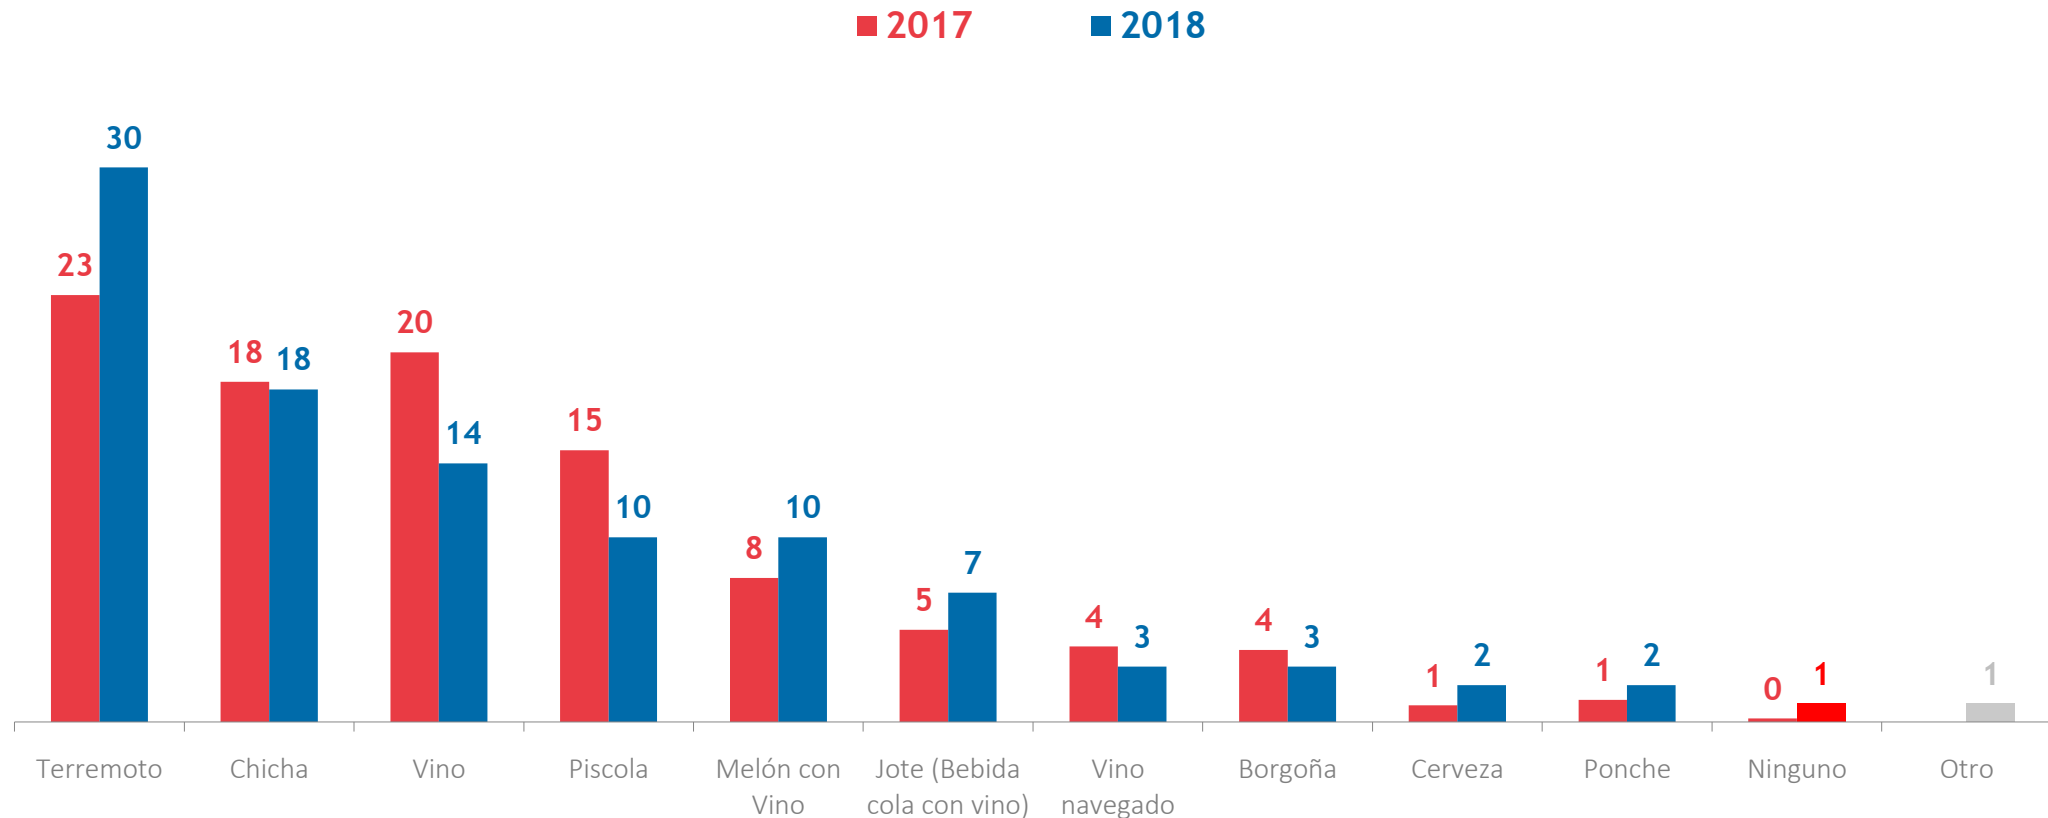

Trago más chileno

¿Cuál es la bebida alcohólica o trago más chileno? %